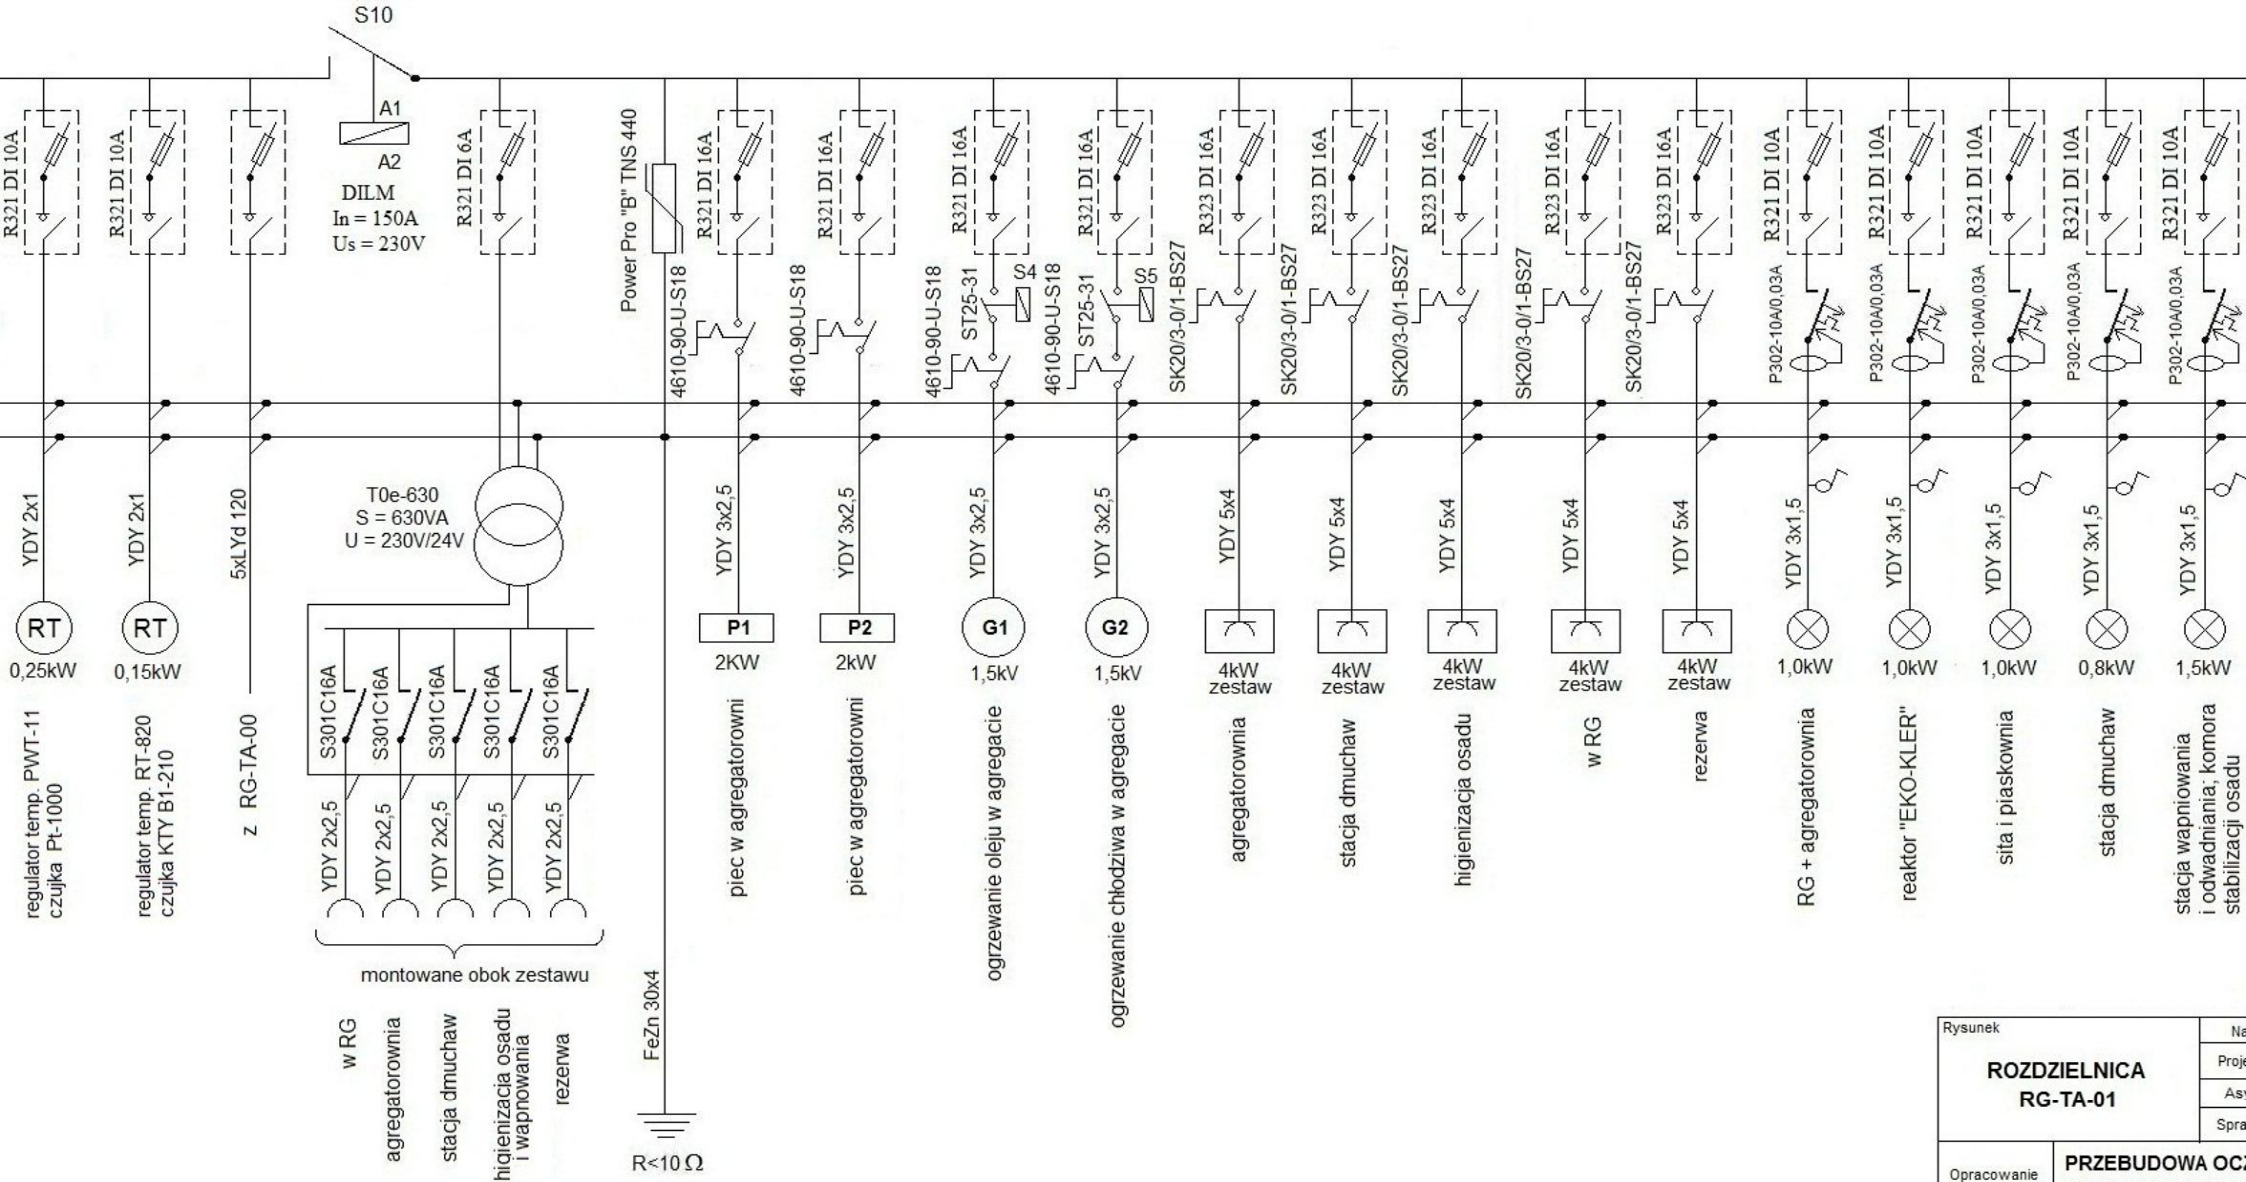

Rozdzielnica RG-TA-01

Rysunek		Na	
ROZDZIELNICA RG-TA-01		Proj	
		Asy	
Opracowanie		PRZEBUDOWA OC...	
Branża		ELEKTR	
EKOSAN		BIURO PR...	
		WODN...	
		Lublin, ul. D...	