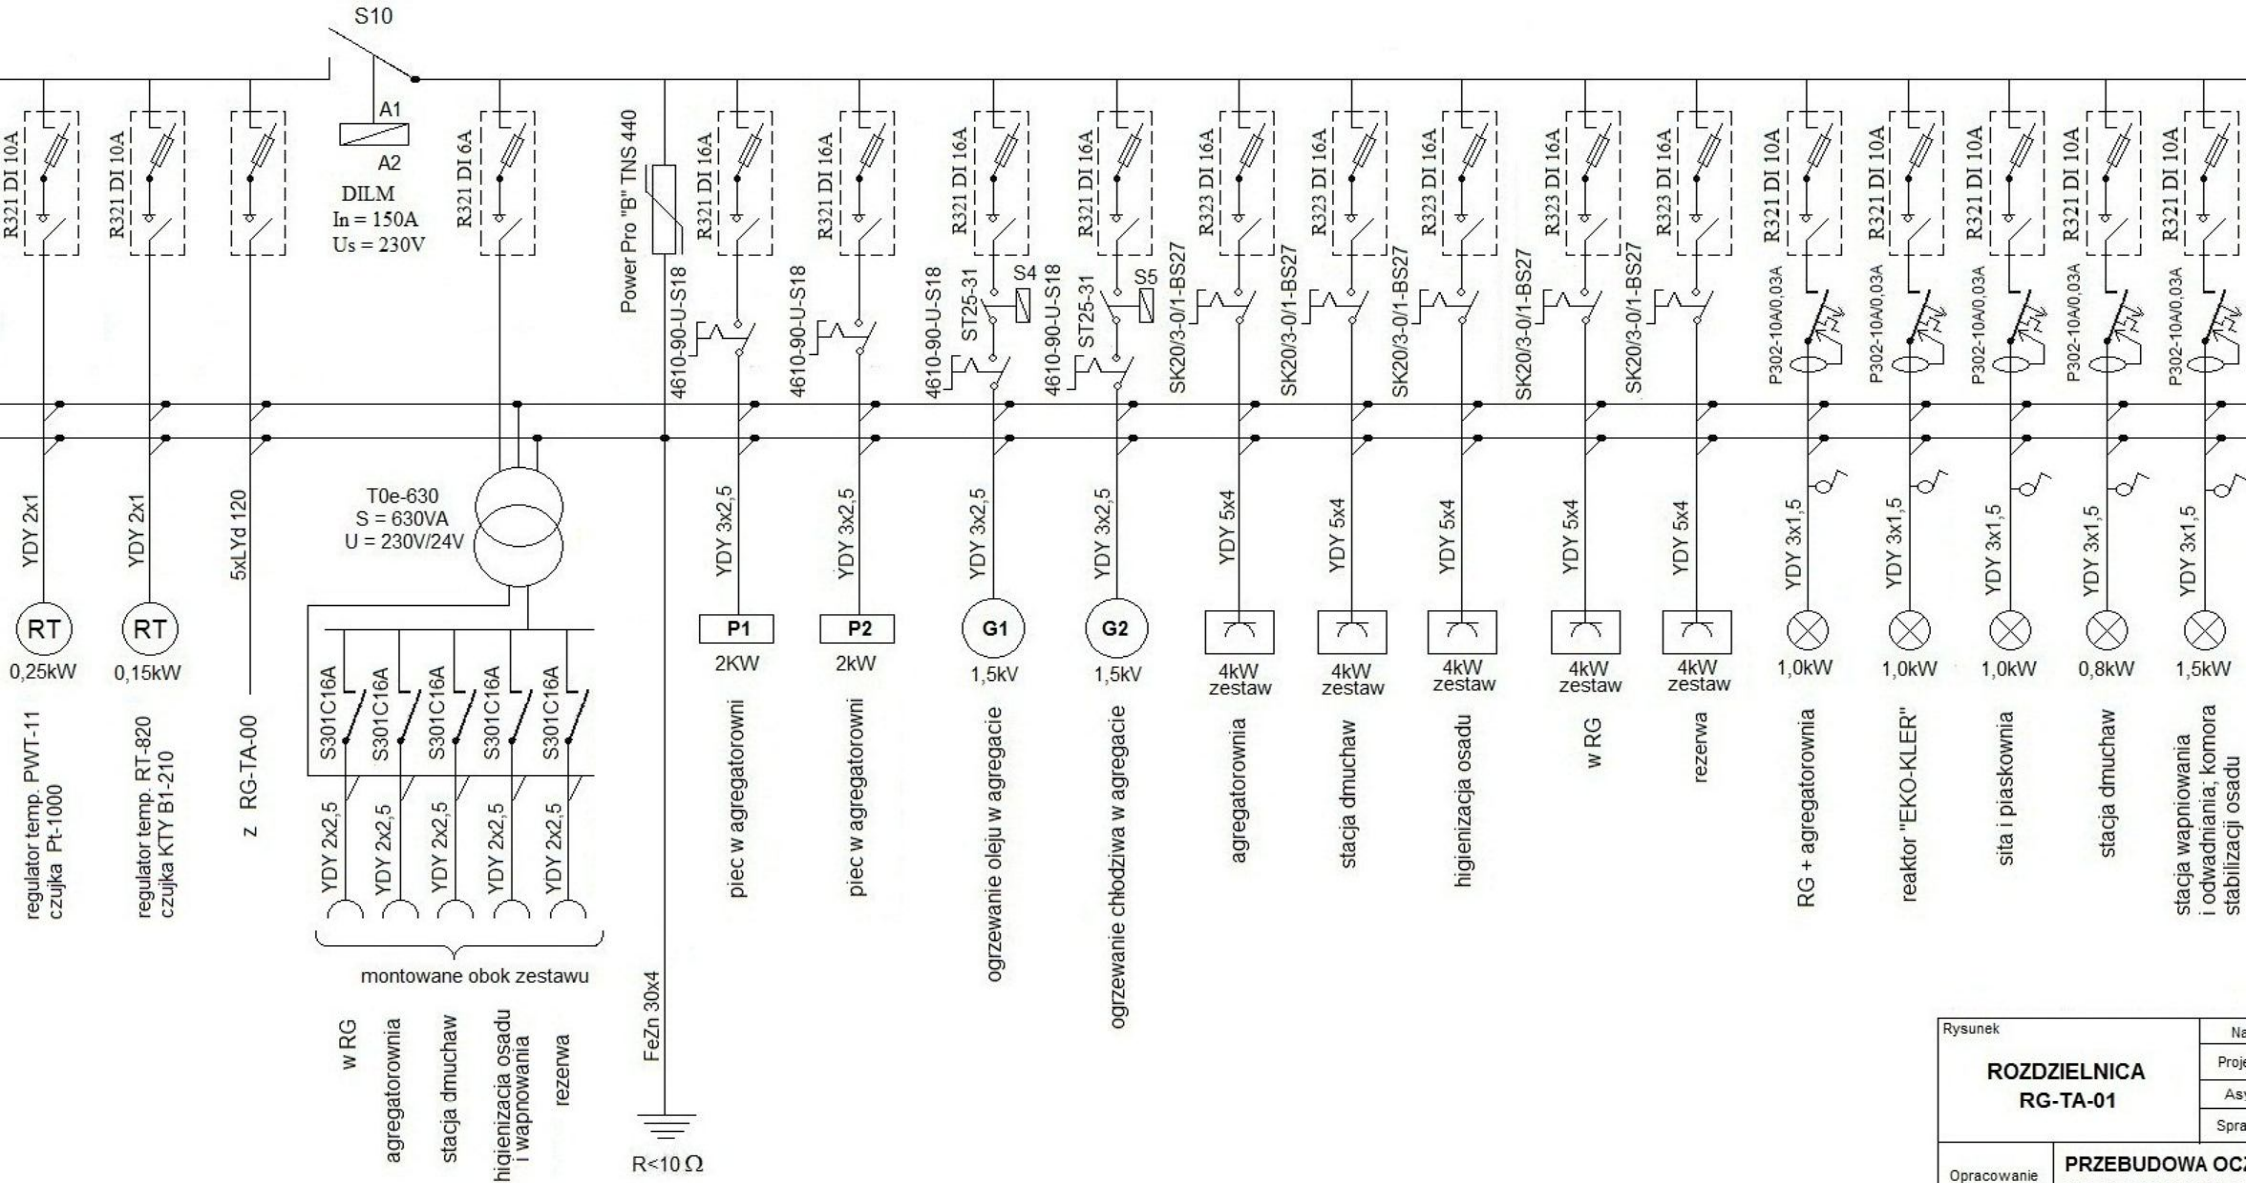

# Rozdzielnica RG-TA-01

Rysunek		Na	
<b>ROZDZIELNICA RG-TA-01</b>		Proj	Na
		Asy	Asy
Opracowanie		<b>PRZEBUDOWA OCZYSZCZENIA W TARNOGRODZIE</b>	
Branża		<b>ELEKTROENERGETYKA</b>	
<i>EXOSAN</i>		<b>BIURO PROJEKTOWO-MONTAŻOWE</b>	
		Lublin, ul. D. ...	